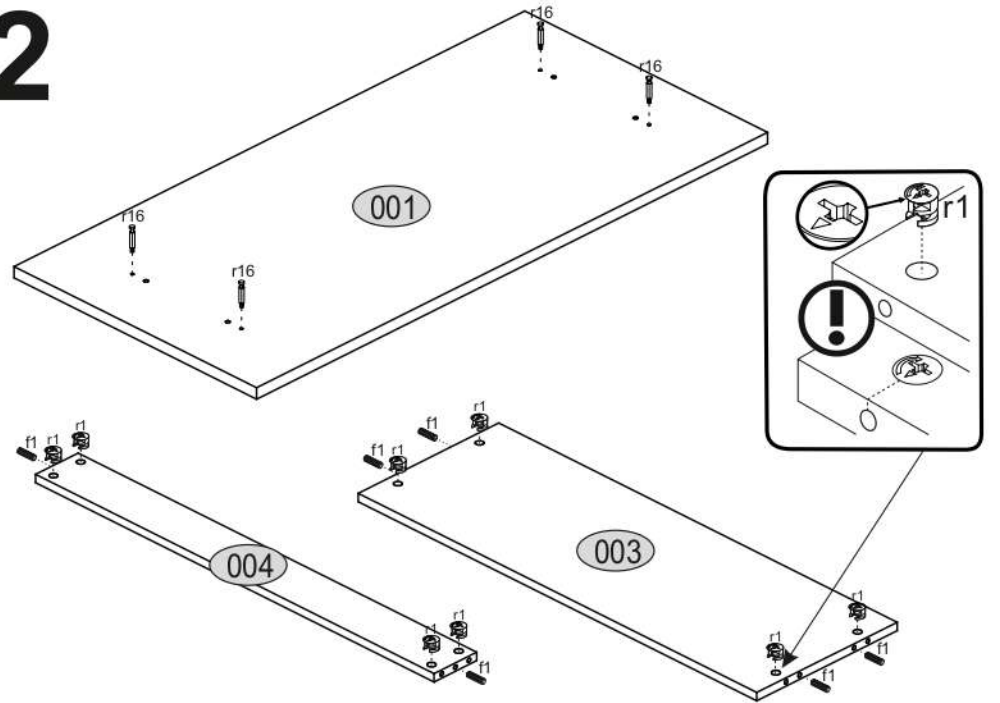

AIRON 120

KÓD	DIMENZIÓ				CSOMAG
001	1200	570	22	1	1/1
002	472	400	22	2	1/1
003	936	330	16	1	1/1
004	936	100	16	1	1/1
KIEGÉSZÍTŐK				1	1/1

1

2

3

4

5

6