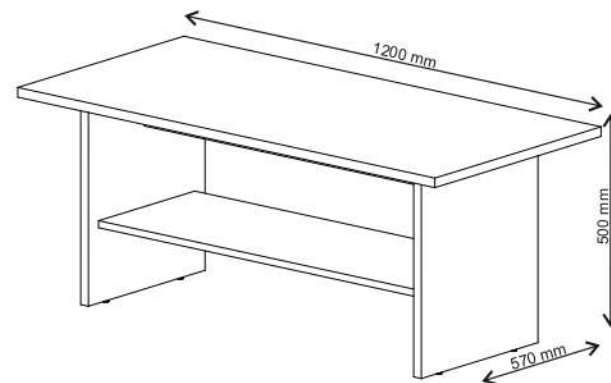

AIRON 120

KÓD	DIMENZIÓ				CSOMAG
001	1200	570	22	1	1/1
002	472	400	22	2	1/1
003	936	330	16	1	1/1
004	936	100	16	1	1/1
KIEGÉSZÍTŐK				1	1/1

1

2

3

4

5

6