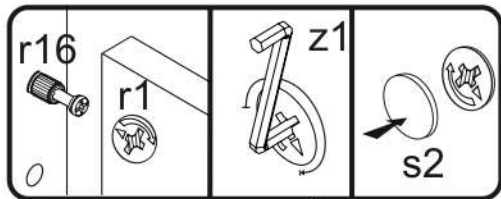

AIRON 120

KÓD	DIMENZIÓ				CSOMAG
001	1200	570	22	1	1/1
002	472	400	22	2	1/1
003	936	330	16	1	1/1
004	936	100	16	1	1/1
KIEGÉSZÍTŐK				1	1/1

1

2

3

4

5

6