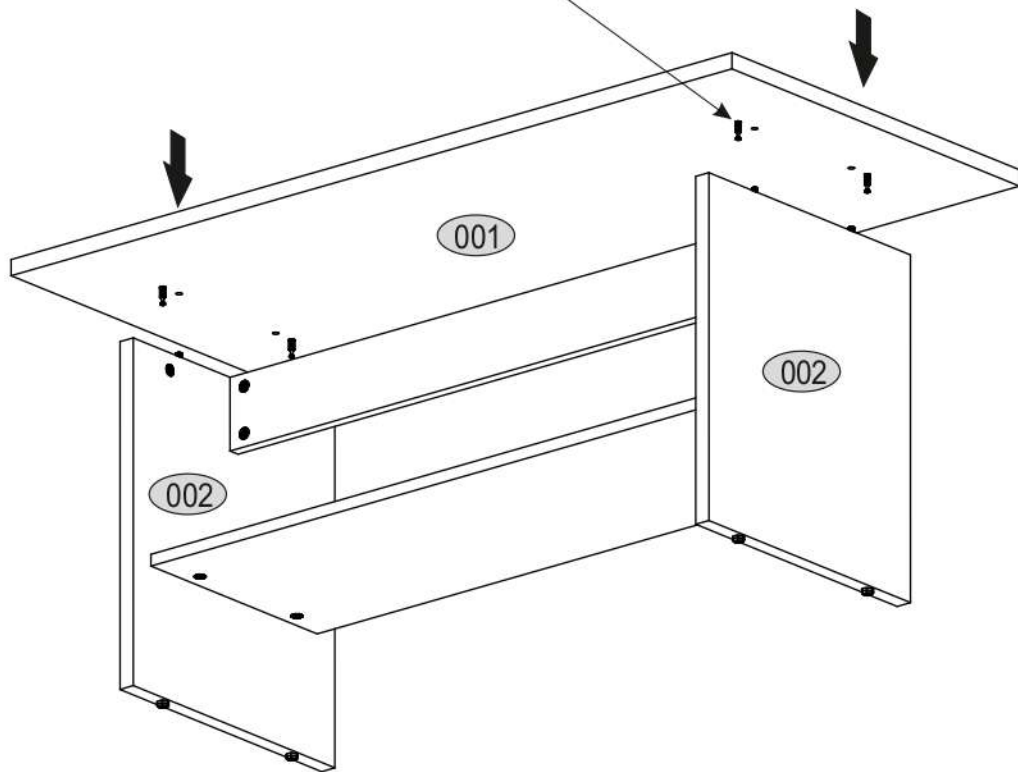

AIRON 120

KÓD	DIMENZIÓ				CSOMAG
001	1200	570	22	1	1/1
002	472	400	22	2	1/1
003	936	330	16	1	1/1
004	936	100	16	1	1/1
KIEGÉSZÍTŐK				1	1/1

1

2

3

4

5

6