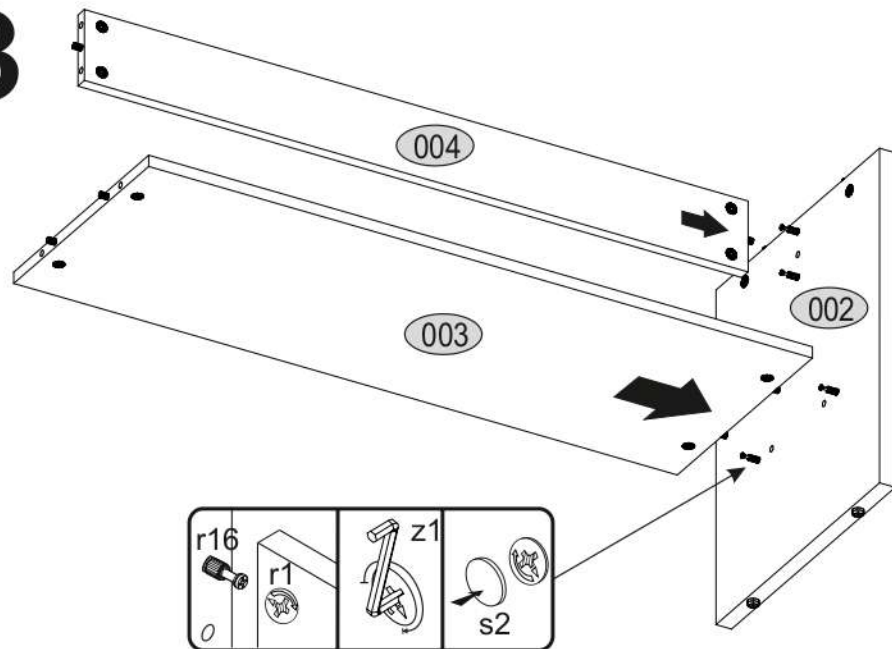

AIRON 120

KÓD	DIMENZIÓ				CSOMAG
001	1200	570	22	1	1/1
002	472	400	22	2	1/1
003	936	330	16	1	1/1
004	936	100	16	1	1/1
KIEGÉSZÍTŐK				1	1/1

1

2

3

4

5

6