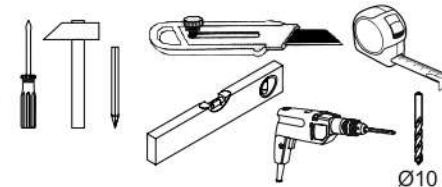

AIRON 120

KÓD	DIMENZIÓ				CSOMAG
001	1200	570	22	1	1/1
002	472	400	22	2	1/1
003	936	330	16	1	1/1
004	936	100	16	1	1/1
KIEGÉSZÍTŐK				1	1/1

1

2

3

4

5

6