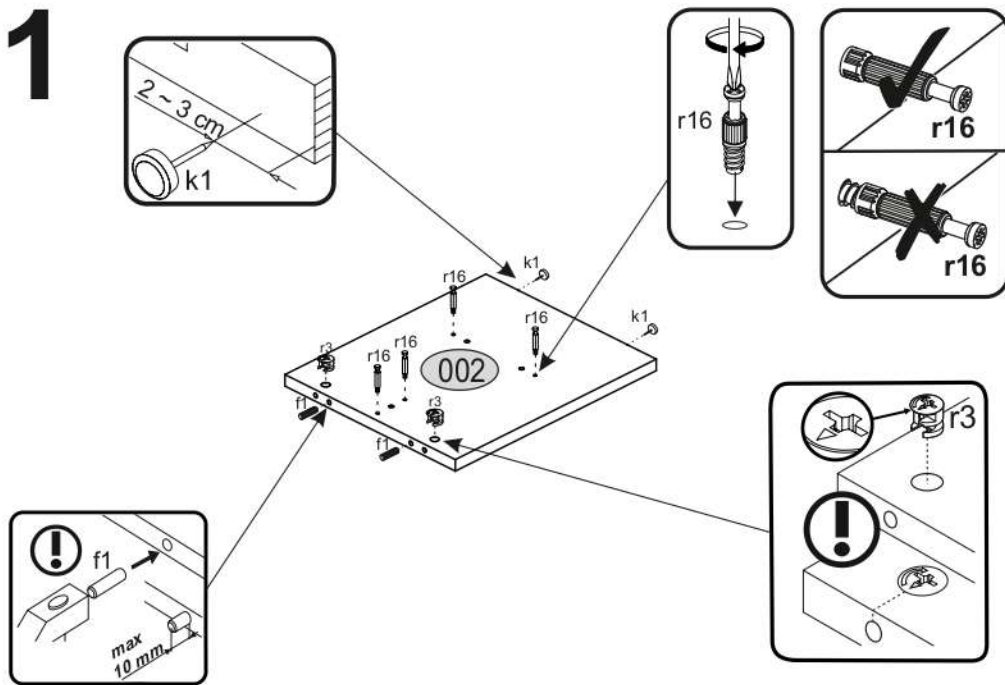

AIRON 120

KÓD	DIMENZIÓ				CSOMAG
001	1200	570	22	1	1/1
002	472	400	22	2	1/1
003	936	330	16	1	1/1
004	936	100	16	1	1/1
KIEGÉSZÍTŐK				1	1/1

1

2

3

4

5

6