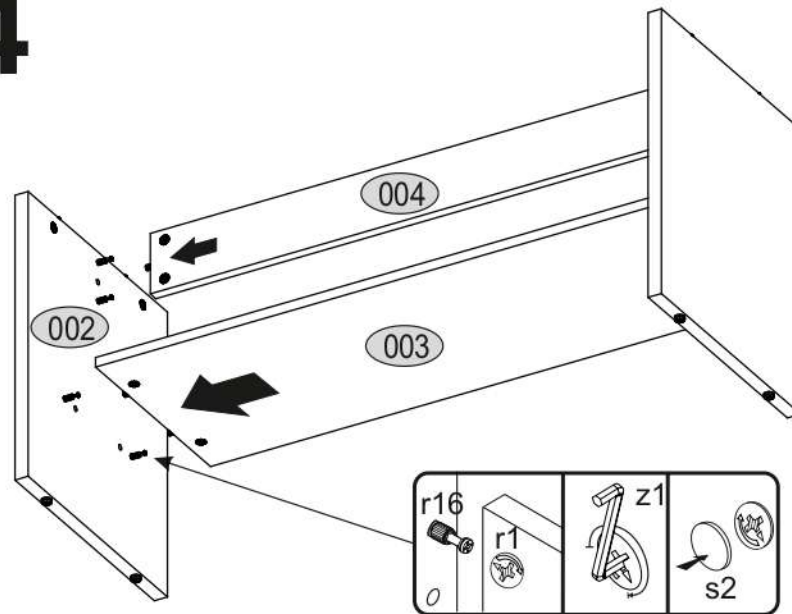

AIRON 120

KÓD	DIMENZIÓ				CSOMAG
001	1200	570	22	1	1/1
002	472	400	22	2	1/1
003	936	330	16	1	1/1
004	936	100	16	1	1/1
KIEGÉSZÍTŐK				1	1/1

1

2

3

4

5

6