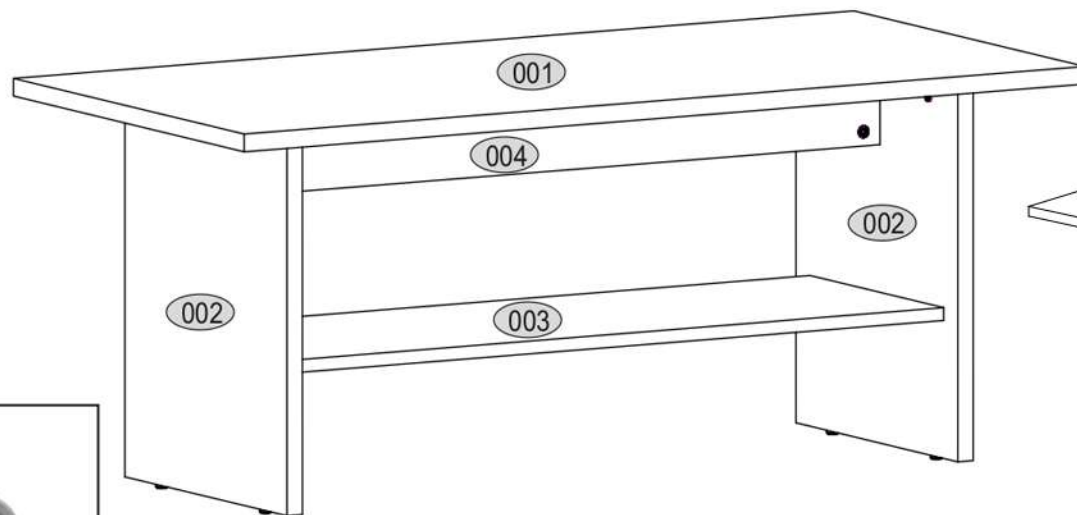

AIRON 120

KÓD	DIMENZIÓ				CSOMAG
001	1200	570	22	1	1/1
002	472	400	22	2	1/1
003	936	330	16	1	1/1
004	936	100	16	1	1/1
KIEGÉSZÍTŐK				1	1/1

1

2

3

4

5

6